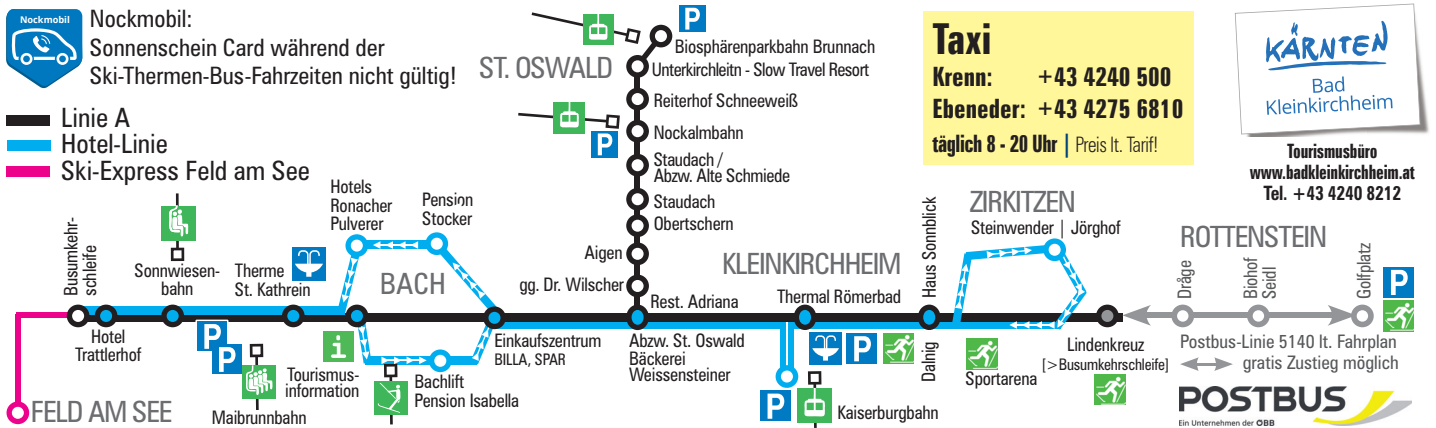

Nockmobil: Sonnenschein Card während der Ski-Thermen-Bus-Fahrzeiten nicht gültig!

- Linie A
- Hotel-Linie
- Ski-Express Feld am See

Taxi
Krenn: +43 4240 500
Ebeneder: +43 4275 6810
täglich 8 - 20 Uhr | Preis lt. Tarif!

KÄRNTEN
Bad Kleinkirchheim
Tourismusbüro
www.badkleinkirchheim.at
Tel. +43 4240 8212